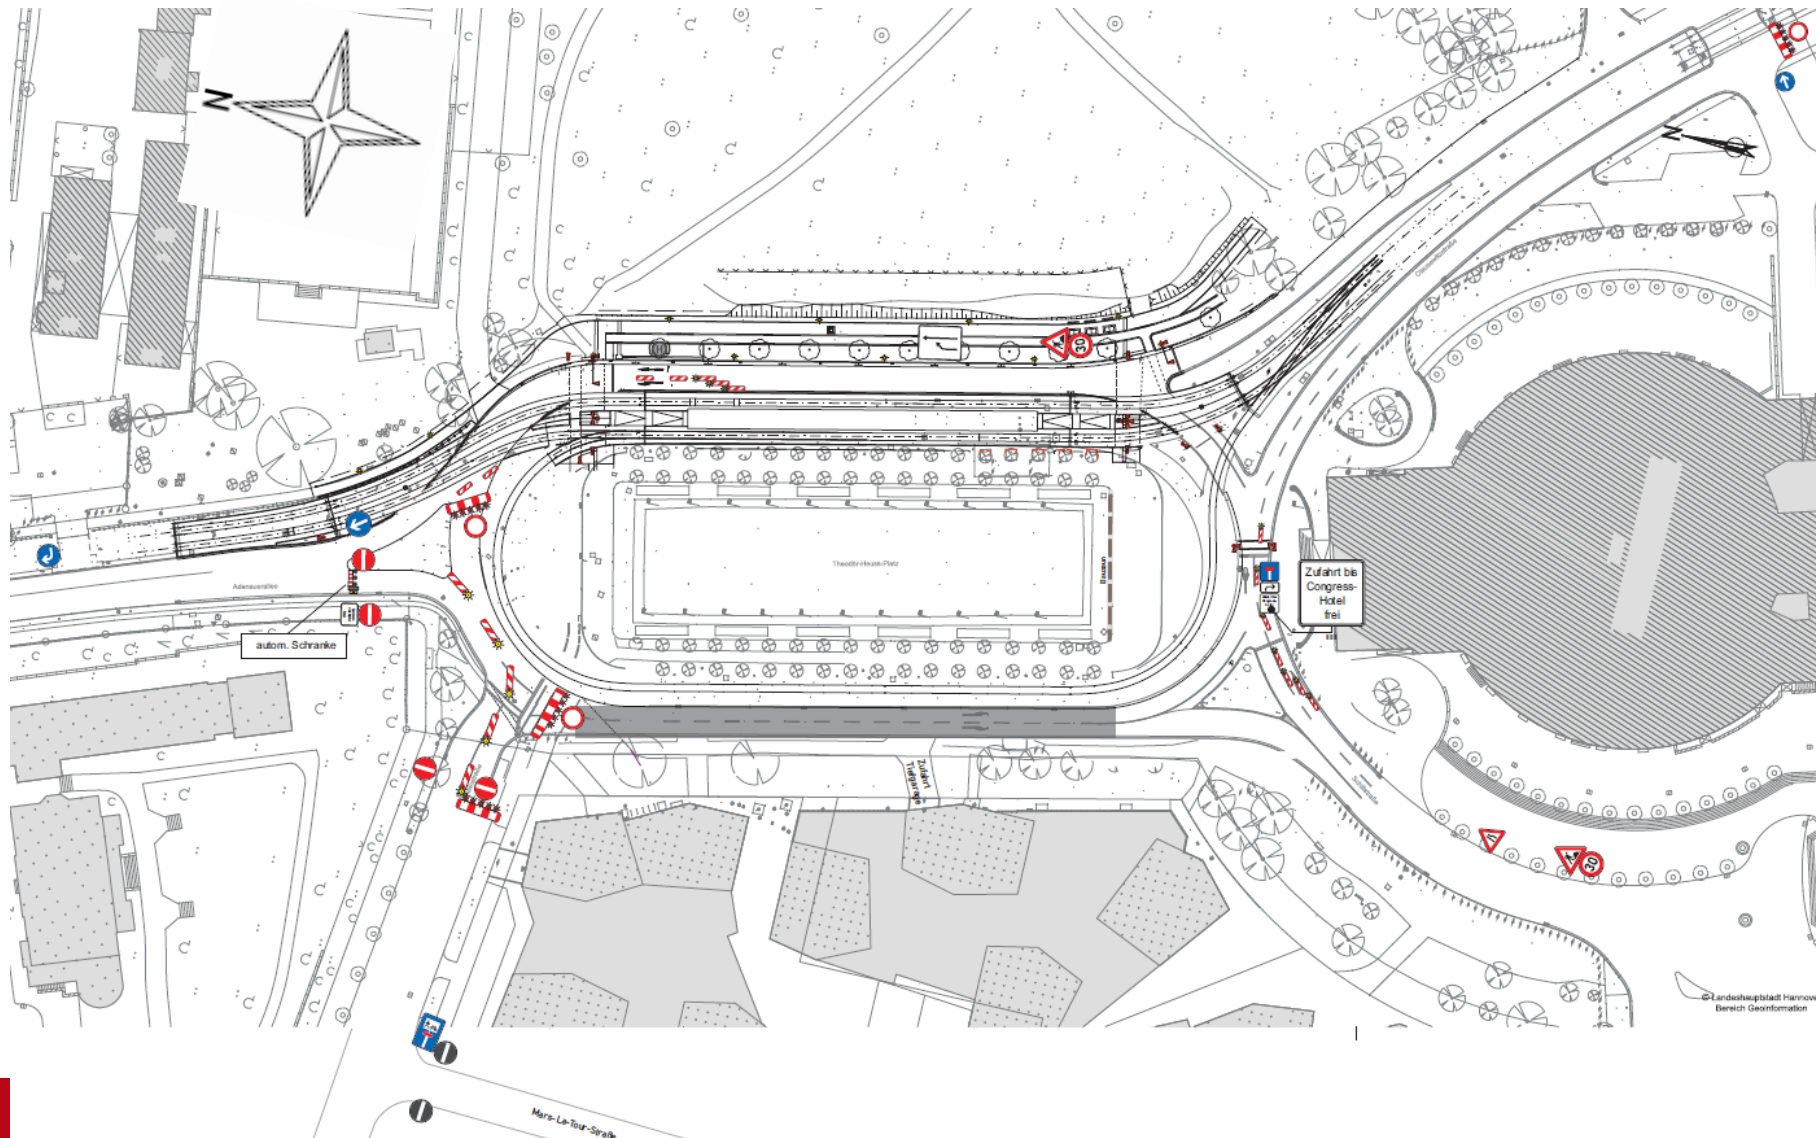

Sehr geehrte Damen und Herren,

wir informieren Sie heute über die Einrichtung einer Baustelle auf der Westseite des Theodor-Heuss-Platz vom 19.07.2022 bis voraussichtlich 28.10.2022.

In diesem Zuge kann es zu Verkehrsbehinderungen und einer verlängerten Anfahrt- und Abfahrtdauer mit dem PKW zum Hannover Congress Centrum führen.

Mit freundlichen Grüßen
das Team vom HCC

Zufahrt aus Süden vom Messe-Schnell-Weg / Hans-Böckler-Allee gesperrt nur bis Congress Hotel. Zufahrt zum Parkhaus HCC **nicht** möglich.

Zufahrt aus Richtung Osten (Schackstraße) zum Parkhaus HCC und Congress Hotel möglich.

Zufahrt aus Richtung Norden (Adenauerallee/Zoo) **NICHT** möglich.

Umleitung über Fritz-Behrens-Allee / Berliner Allee / Hans-Böckler-Allee / Plathnerstraße / Schackstraße – siehe Folgeseiten

Anfahrt mit PKW

ÜSTRA Umleitungsskizze Linie 128 / 134

Umleitungsfahrwege aus Richtung Innenstadt / Bahnhof zum HCC:

Linie 128 und Linie 134 in Fahrtrichtung Peiner Straße fährt ab der Haltestelle „Zoo“ rechts Adenauerallee – weiter gradeaus Theodor-Heuss-Platz zur Ersatzhaltestelle „Hannover Congress Centrum“ – rechts Zeppelinstraße – links Luerstraße – rechts Schackstraße zur Haltestelle „Gneisenaustraße“ – weiter Regelfahrweg.