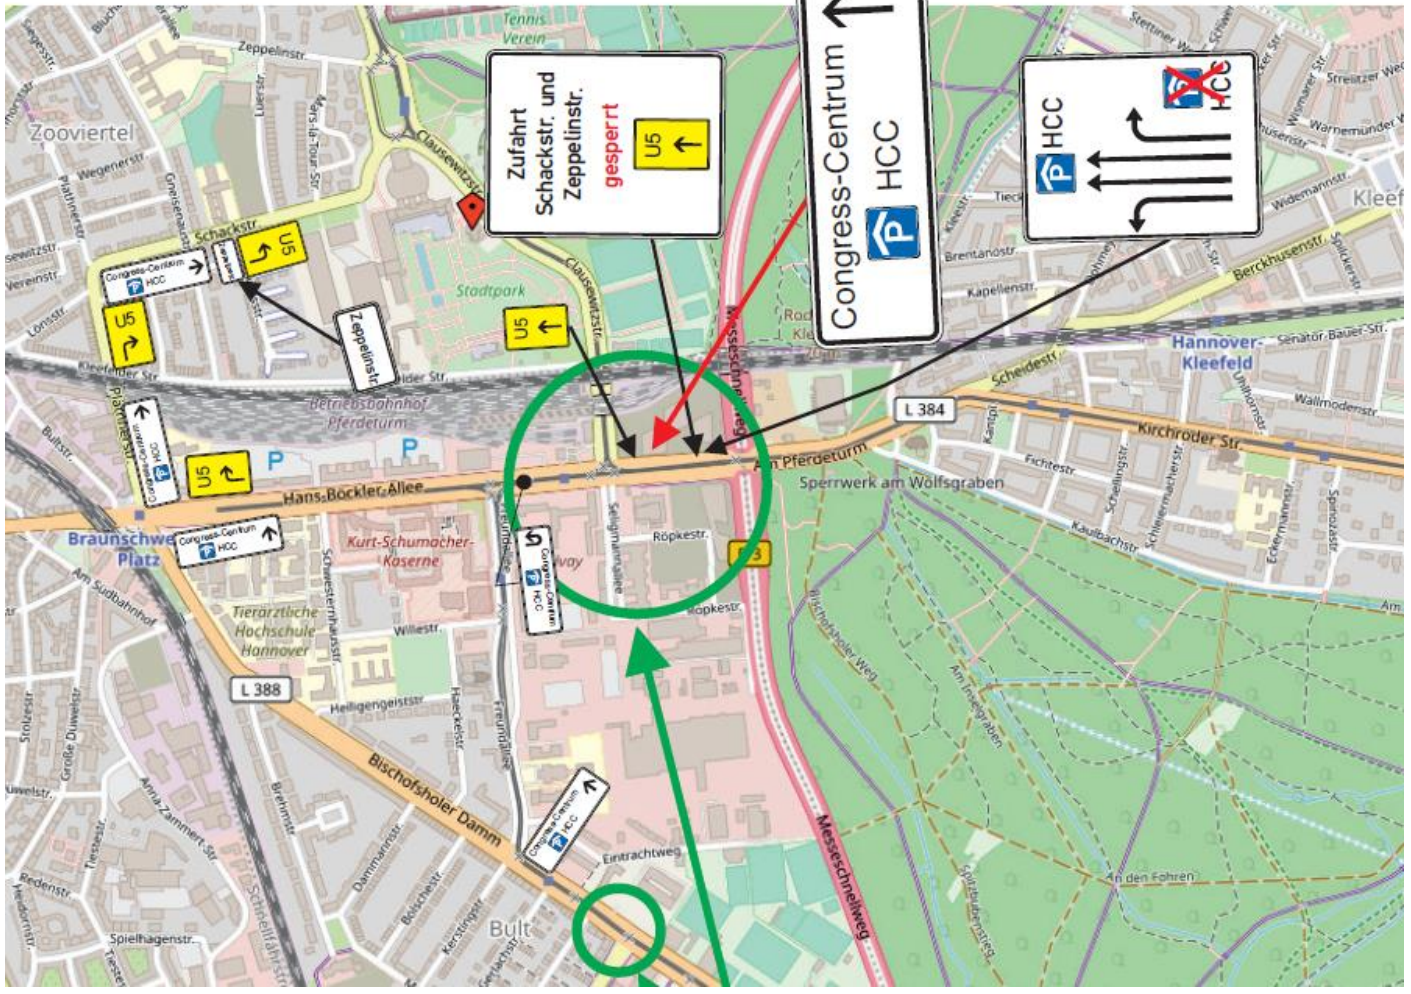

Mit freundlichen Grüßen
das Team vom HCC

Zufahrt aus Süden vom Messe-Schnell-Weg / Hans-Böckler-Allee gesperrt nur bis Congress Hotel. Zufahrt zum Parkhaus HCC **nicht** möglich.

Zufahrt aus Richtung Osten (Schackstraße) zum Parkhaus HCC und Congress Hotel möglich.

Zufahrt aus Richtung Norden (Adenauerallee/Zoo) **NICHT** möglich.

Umleitung über Fritz-Behrens-Allee / Berliner Allee / Hans-Böckler-Allee / Plathnerstraße / Schackstraße – siehe Folgeseiten

Anfahrt mit PKW

- Plantafel 1/6/8 Adenauerallee vor Th.-Heuss-Platz gesperrt
- Plantafel 2/3 Adenauerallee vor Th.-Heuss-Platz gesperrt
- Plantafel 2/3 Adenauerallee vor Th.-Heuss-Platz gesperrt
- Plantafel 4 Adenauerallee vor Th.-Heuss-Platz gesperrt
- Plantafel 5/7 Adenauerallee vor Th.-Heuss-Platz gesperrt
- Plantafel 8 Adenauerallee vor Th.-Heuss-Platz gesperrt

ÜSTRA Umleitungsskizze Linie 128 / 134

Umleitungsfahrwege aus Richtung Innenstadt / Bahnhof zum HCC:

Linie 128 und Linie 134 in Fahrtrichtung Peiner Straße fährt ab der Haltestelle „Zoo“ rechts Adenauerallee – weiter gradeaus Theodor-Heuss-Platz zur Ersatzhaltestelle „Hannover Congress Centrum“ – rechts Zeppelinstraße – links Luerstraße – rechts Schackstraße zur Haltestelle „Gneisenaustraße“ – weiter Regelfahrweg.