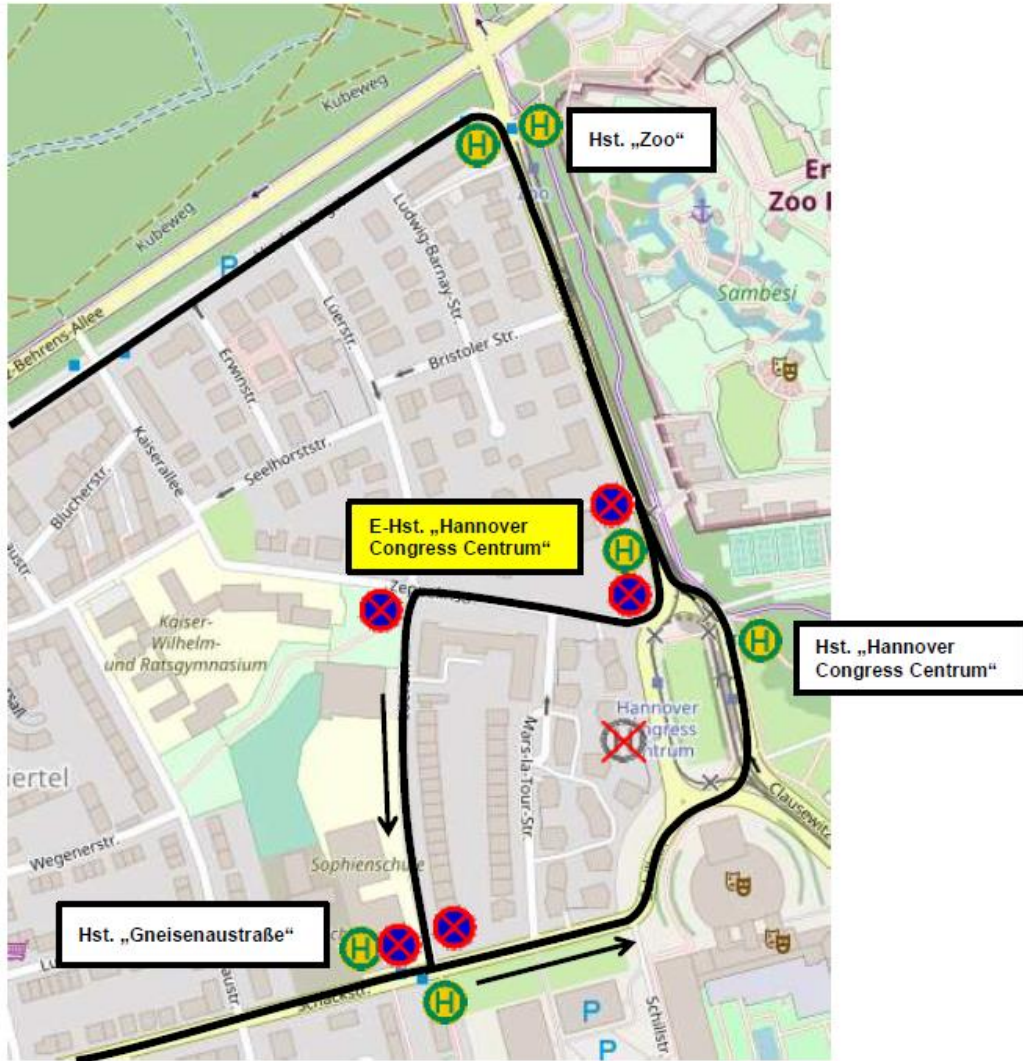

Zufahrt aus Richtung Norden (Adenauerallee/Zoo) **NICHT** möglich.

Umleitung über Fritz-Behrens-Allee / Berliner Allee / Hans-Böckler-Allee / Plathnerstraße / Schackstraße – siehe Folgeseiten

Anfahrt mit PKW

- Plantafel 1/6/8 Adenauerallee vor Th.-Heuss-Platz gesperrt
- Plantafel 2/3 Adenauerallee vor Th.-Heuss-Platz gesperrt
- Plantafel 2/3 Adenauerallee vor Th.-Heuss-Platz gesperrt
- Plantafel 4 Adenauerallee vor Th.-Heuss-Platz gesperrt
- Plantafel 5/7 Adenauerallee vor Th.-Heuss-Platz gesperrt
- Plantafel 8 Adenauerallee vor Th.-Heuss-Platz gesperrt

ÜSTRA Umleitungsskizze Linie 128 / 134

Umleitungsfahrwege aus Richtung Innenstadt / Bahnhof zum HCC:

Linie 128 und Linie 134 in Fahrtrichtung Peiner Straße fährt ab der Haltestelle „Zoo“ rechts Adenauerallee – weiter gradeaus Theodor-Heuss-Platz zur Ersatzhaltestelle „Hannover Congress Centrum“ – rechts Zeppelinstraße – links Luerstraße – rechts Schackstraße zur Haltestelle „Gneisenaustraße“ – weiter Regelfahrweg.

Fahrwege in Richtung Innenstadt / Bahnhof vom HCC:

Linie 128 und Linie 134 in Fahrtrichtung Nordring verbleibt auf dem Regelfahrweg.

Die Straßenbahnlinie 11 aus Richtung Innenstadt (vom Kröpcke) zum HCC / Zoo und vom Zoo/HCC in Richtung Innenstadt (Kröpcke) verkehrt ohne Einschränkungen.