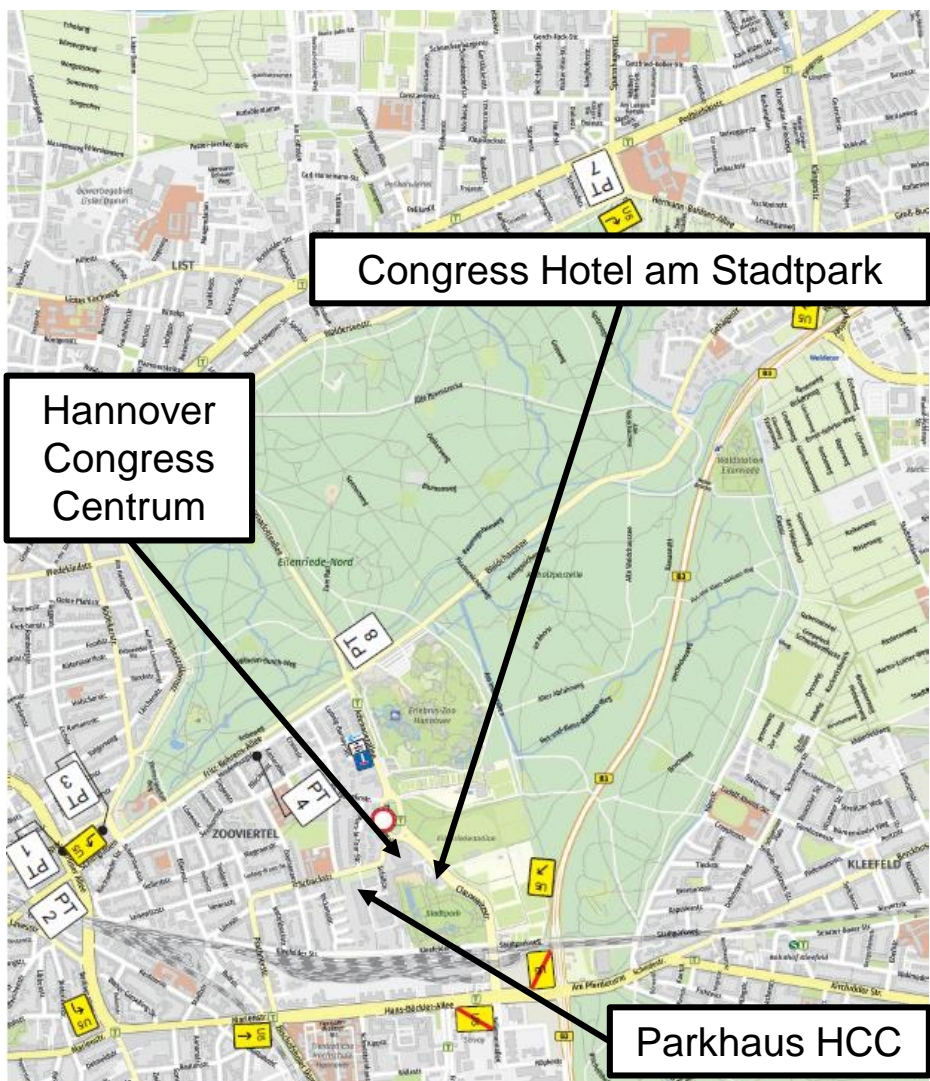

Mit freundlichen Grüßen
das Team vom HCC

Zufahrt aus Süden vom Messe-Schnell-Weg / Hans-Böckler-Allee gesperrt nur bis Congress Hotel. Zufahrt zum Parkhaus HCC **nicht** möglich.

Zufahrt aus Richtung Osten (Schackstraße) zum Parkhaus HCC und Congress Hotel möglich.

Zufahrt aus Richtung Norden (Adenauerallee/Zoo) **NICHT** möglich.

Umleitung über Fritz-Behrens-Allee / Berliner Allee / Hans-Böckler-Allee / Plathnerstraße / Schackstraße – siehe Folgeseiten

Anfahrt mit PKW

- Plantafel 1/6/8 Adenauerallee vor Th.-Heuss-Platz gesperrt
- Plantafel 2/3 Adenauerallee vor Th.-Heuss-Platz gesperrt
- Plantafel 2/3 Adenauerallee vor Th.-Heuss-Platz gesperrt
- Plantafel 4 Adenauerallee vor Th.-Heuss-Platz gesperrt
- Plantafel 5/7 Adenauerallee vor Th.-Heuss-Platz gesperrt
- Plantafel 8 Adenauerallee vor Th.-Heuss-Platz gesperrt

ÜSTRA Umleitungsskizze Linie 128 / 134

Umleitungsfahrwege aus Richtung Innenstadt / Bahnhof zum HCC:

Linie 128 und Linie 134 in Fahrtrichtung Peiner Straße fährt ab der Haltestelle „Zoo“ rechts Adenauerallee – weiter gradeaus Theodor-Heuss-Platz zur Ersatzhaltestelle „Hannover Congress Centrum“ – rechts Zeppelinstraße – links Luerstraße – rechts Schackstraße zur Haltestelle „Gneisenaustraße“ – weiter Regelfahrweg.